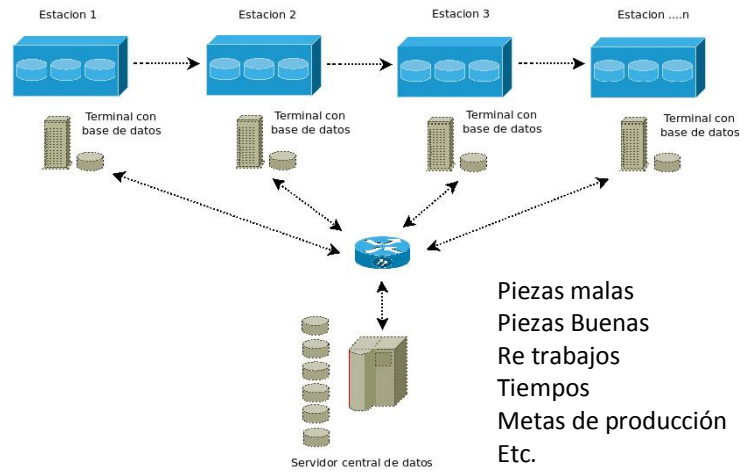

Sistemas de trazabilidad de proceso

“Todos los medibles de tu proceso, a la mano, cuando se requieran”

...Una estación

... Todo un proceso

Interfaces y manejo de bases de datos

“Tus sistemas bajo el mismo idioma”

Interfaces de comunicación bidireccional Para producción y operadores

- Instructivos
- Ayudas visuales
- Videos de capacitación
- Mensajes de cualquier área directo al operador
- Alertas de calidad
- Checado de asistencia directo en estación de trabajo
- Impresión de recibos de nomina en estación de trabajo
- Petición de material
- Alarmas a mantenimiento y mas..